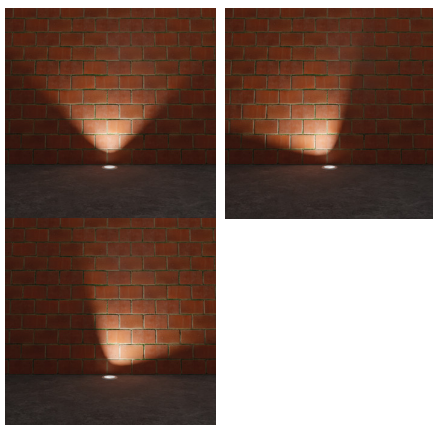

### Nájezdové svítidlo

Kanlux BERG AD je odolné zapuštěné svítidlo s výměnným světelným zdrojem s patičkou GU10. Skvěle se hodí pro zvýraznění příjezdových cest, uliček, chodníků atd. Model AD má řadu nových výhod. Jako jsou: dvojitá kabelová průchodka (možnost průchozího připojení), nastavitelný vyzařovací úhel (360° horizontálně a 30° vertikálně) a velmi vysoké krytí a odolnost (IP67, IK10). Kvalitu svítidla Kanlux BERG AD potvrzuje pětiletá záruka.