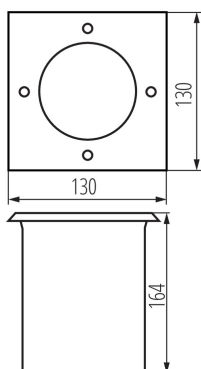

Nájezdové svítidlo

Kanlux BERG AD je odolné zapuštěné svítidlo s výměnným světelným zdrojem s patičkou GU10. Skvěle se hodí pro zvýraznění příjezdových cest, uliček, chodníků atd. Model AD má řadu nových výhod. Jako jsou: dvojitá kabelová průchodka (možnost průchozího připojení), nastavitelný vyzařovací úhel (360° horizontálně a 30° vertikálně) a velmi vysoké krytí a odolnost (IP67, IK10). Kvalitu svítidla Kanlux BERG AD potvrzuje pětiletá záruka.

VŠEOBECNÉ ÚDAJE:

Barva: nerezová ocel

Místo montáže: k zabudování do země, nájezdová

Místo použití: uvnitř i vně

Minimální vzdálenost od osvětlovaného objektu: 0,5m

Možnost průběžného zapojení svítidel: ano

Vyměnitelný světelný zdroj: ano

Směr svícení svítidla: nahoru

Délka [mm]: 130

Šířka [mm]: 130

Výška [mm]: 164

Množství průchodek: 2

TECHNICKÉ ÚDAJE:

Jmenovité napětí [V]: 220-240 AC

Jmenovitá frekvence [Hz]: 50

Maximální výkon [W]: max 7

Třída ochrany před úrazem elektrickým proudem: I

Zdroj světla: PAR16

Zdroj světla v balení: ne

Patice: GU10

Rozsah okolních teplot, kterým může být výrobek vystaven [°C]: -20÷35

Materiál korpusu: hliníková slitina, plast

Materiál panelu/rámečku: nerezová ocel

Materiál ochranného skla: tvrzené sklo

Typ přípojky: samosvorná svorkovnice

Rozsah průměrů používaných vodičů [mm²]: 1-1,5

Přípustný statický tlak [kN]: 20

Regulace úhlu svítidla [°]: 25

Stupeň IK: 10

Stupeň krytí IP: 67